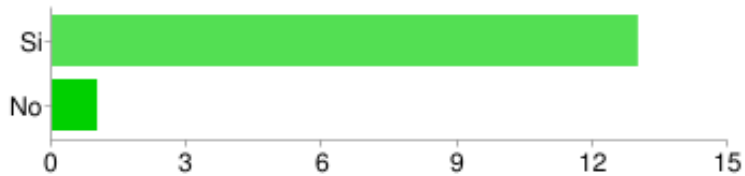

Possiedi un collegamento internet a casa

Si	13	93%
No	1	7%

Gli utenti possono selezionare più caselle di controllo, pertanto le percentuali possono dare una somma maggiore del 100%.

Di che tipo?

Connessione lenta	2	15%
Veloce ADSL	11	85%

Gli utenti possono selezionare più caselle di controllo, pertanto le percentuali possono dare una somma maggiore del 100%.

hai un indirizzo di posta elettronica?

Si	13	93%
No	1	7%

Gli utenti possono selezionare più caselle di controllo, pertanto le percentuali possono dare una somma maggiore del 100%.