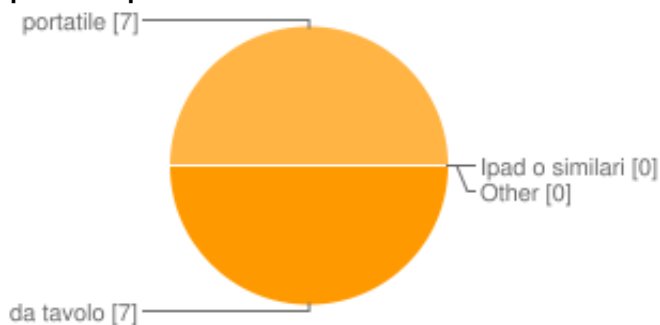

14 [risposte](#)

Riepilogo [Vedi le risposte complete](#)

Cognome e Nome

ZANA Zguri rinaldo sauro albi cristiano bonucci debora Kopani xhenete cerquiglini
giada messouk tarik silicato elisa silvestre luisa kerxhaliu dajana pietrovito maria ilenia arslani
armend romanov vitaliy lorenzo camilleri

Possiedi un computer

Si	14	100%
No	0	0%

Gli utenti possono selezionare più caselle di controllo, pertanto le percentuali possono dare una somma maggiore del 100%.

Che tipo di computer

da tavolo	7	50%
portatile	7	50%
Ipad o similari	0	0%
Other	0	0%